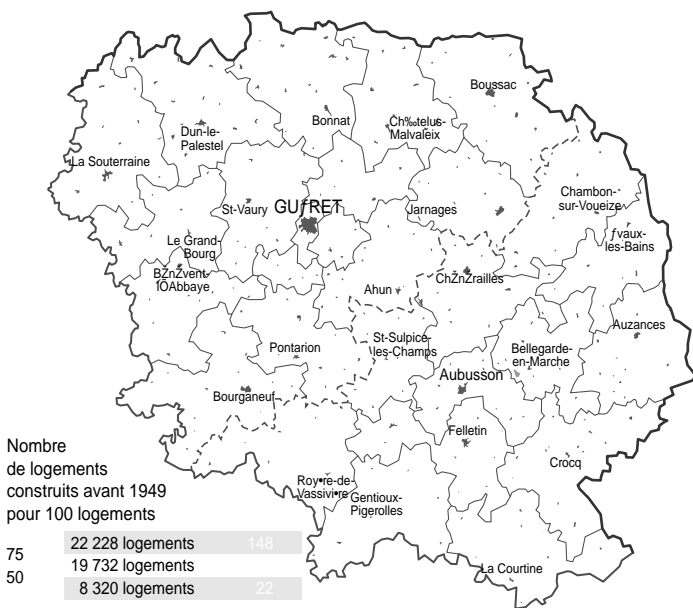

### Logements construits avant 1949

Nombre de logements construits avant 1949 pour 100 logements

75	22 228 logements	148
50	19 732 logements	
	8 320 logements	22

	Ensemble	Avant 1949 (%)	Valeurs extrêmes (%) :	Source : INSEE - Recensements
Creuse	80 535	50 280 (62,4)	Guéret..... 23,7	Châteauneuf..... 97,1
Limousin	401 687	180 269 (44,9)	St-Sulpice-le-G... 31,7	Brousse..... 100,0
FRANCE	28 702 012	10 019 941 (34,9)		

### Logements construits après 1974

Nombre de logements construits après 1974 pour 100 logements

35	3 145 logements	21
20	8 242 logements	
	5 244 logements	187

	Ensemble	Après 1974 (%)	Valeurs extrêmes (%) :	Source : INSEE - Recensements
Creuse	80 535	16 631 (20,7)	St-Sulpice-le-G... 53,8	Brousse..... 0
Limousin	401 687	113 250 (28,2)	St-Fiel ..... 51,	St-Maurice-près-C... 0
FRANCE	28 702 012	9 657 977 (33,6)		